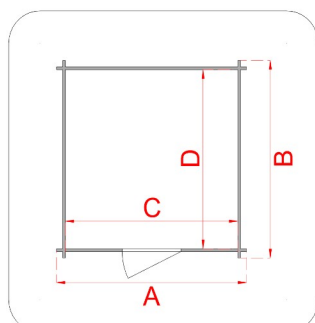

CASSETTA IN LEGNO

Casetta Michelle 396x249

Cod. articolo 62689

Codice EAN 8016696626891

Tipologia costruttiva: ad incastro

Dimensioni tecniche:

Spessore parete	25 mm
Larghezza esterna (A)	396 cm
Profondità esterna (B)	249 cm
Larghezza interna (C)	373 cm
Profondità interna (D)	226 cm
Superficie interna	8,43 mq
Altezza minima (h1)	180 cm
Altezza massima (h2)	236 cm
Lunghezza gronda (G)	250 cm
Sviluppo falda (S)	217 cm
Superficie tetto	10,85 mq

Infissi

Tipo di porta	porta doppia finestrata a battente
Dimensioni porta	147x172 h cm
Serratura porta	doppio chiavistello
Tipo finestra	fissa con plexiglass
Dimensione finestra	46x68 h cm

Pavimento e tetto