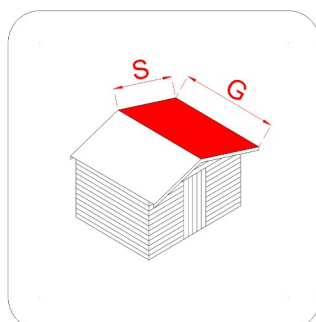

CASSETTA IN LEGNO

Casetta Michelle 396x249

Cod. articolo 62689

Codice EAN 8016696626891

Tipologia costruttiva: ad incastro

Dimensioni tecniche:

Spessore parete	25 mm
Larghezza esterna (A)	396 cm
Profondità esterna (B)	249 cm
Larghezza interna (C)	373 cm
Profondità interna (D)	226 cm
Superficie interna	8,43 mq
Altezza minima (h1)	180 cm
Altezza massima (h2)	236 cm
Lunghezza gronda (G)	250 cm
Sviluppo falda (S)	217 cm
Superficie tetto	10,85 mq

Infissi

Tipo di porta	porta doppia finestrata a battente
Dimensioni porta	147x172 h cm
Serratura porta	doppio chiavistello
Tipo finestra	fissa con plexiglass
Dimensione finestra	46x68 h cm

Pavimento e tetto