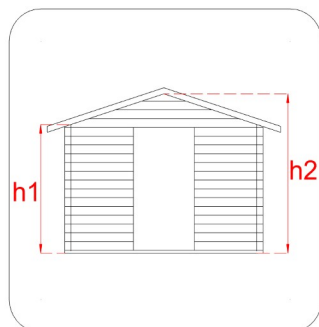

CASSETTA IN LEGNO

Casetta Michelle 396x249

Cod. articolo 62689

Codice EAN 8016696626891

Tipologia costruttiva: ad incastro

Dimensioni tecniche:

Spessore parete	25 mm
Larghezza esterna (A)	396 cm
Profondità esterna (B)	249 cm
Larghezza interna (C)	373 cm
Profondità interna (D)	226 cm
Superficie interna	8,43 mq
Altezza minima (h1)	180 cm
Altezza massima (h2)	236 cm
Lunghezza gronda (G)	250 cm
Sviluppo falda (S)	217 cm
Superficie tetto	10,85 mq

Infissi

Tipo di porta	porta doppia finestrata a battente
Dimensioni porta	147x172 h cm
Serratura porta	doppio chiavistello
Tipo finestra	fissa con plexiglass
Dimensione finestra	46x68 h cm

Pavimento e tetto