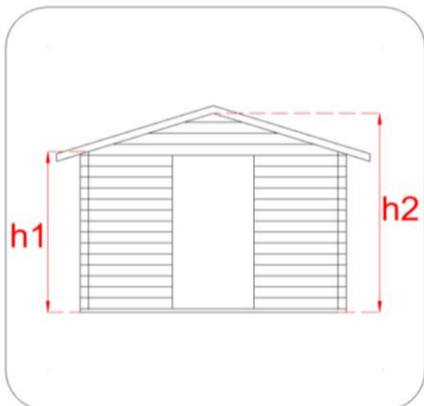

Casa Bohème 500 x 500 cm

3 vani

Tipologia costruttiva: ad incastro

Dimensioni tecniche:

Spessore parete	45 mm
Larghezza esterna (A)	500 cm
Profondità esterna (B)	500 cm
Larghezza interna (C)	471 cm
Profondità interna (D)	471 cm
Superficie interna	22,18 mq
Altezza minima (h1)	205 cm
Altezza massima (h2)	268 cm
Lunghezza gronda (G)	512 cm
Sviluppo falda (S)	300 cm
Superficie tetto	30,72 mq

Infissi

Tipo di porta	porta doppia finestrata a battente
Dimensioni porta	124x178 h cm
Serratura porta	cilindro Yale e maniglia
Tipo finestra	1 finestra doppia e 2 singole a battente
Dimensione finestra	f.d. 134x87 h cm f.s. 65x87 h cm