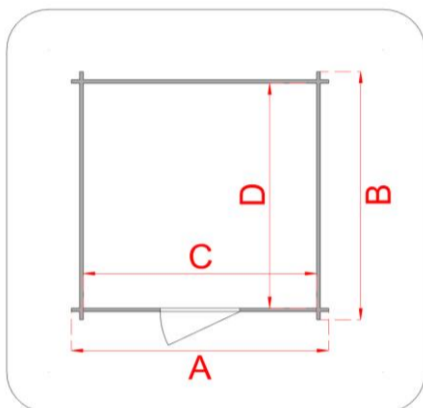

Casa Bohème 500 x 500 cm

3 vani

Tipologia costruttiva: ad incastro

Dimensioni tecniche:

Spessore parete	45 mm
Larghezza esterna (A)	500 cm
Profondità esterna (B)	500 cm
Larghezza interna (C)	471 cm
Profondità interna (D)	471 cm
Superficie interna	22,18 mq
Altezza minima (h1)	205 cm
Altezza massima (h2)	268 cm
Lunghezza gronda (G)	512 cm
Sviluppo falda (S)	300 cm
Superficie tetto	30,72 mq

Infissi

Tipo di porta	porta doppia finestrata a battente
Dimensioni porta	124x178 h cm
Serratura porta	cilindro Yale e maniglia
Tipo finestra	1 finestra doppia e 2 singole a battente
Dimensione finestra	f.d. 134x87 h cm f.s. 65x87 h cm

Imballo

Misure imballo	1° collo 510x115x90 h cm 2° collo 190x80x80 h cm
Peso imballo	1500 kg 200 kg
Corrierabile su bancale	no

A montaggio ultimato applicare un trattamento protettivo con impregnante neutro o colorato. Seguire i consigli di manutenzione riportati nelle istruzioni di montaggio