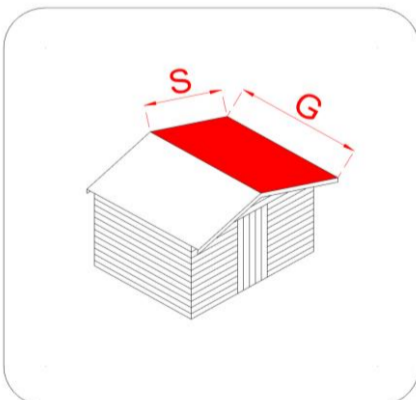

Casa Bohème 500 x 500 cm

3 vani

Tipologia costruttiva: ad incastro

Dimensioni tecniche:

Spessore parete	45 mm
Larghezza esterna (A)	500 cm
Profondità esterna (B)	500 cm
Larghezza interna (C)	471 cm
Profondità interna (D)	471 cm
Superficie interna	22,18 mq
Altezza minima (h1)	205 cm
Altezza massima (h2)	268 cm
Lunghezza gronda (G)	512 cm
Sviluppo falda (S)	300 cm
Superficie tetto	30,72 mq

Infissi

Tipo di porta	porta doppia finestrata a battente
Dimensioni porta	124x178 h cm
Serratura porta	cilindro Yale e maniglia
Tipo finestra	1 finestra doppia e 2 singole a battente
Dimensione finestra	f.d. 134x87 h cm f.s. 65x87 h cm